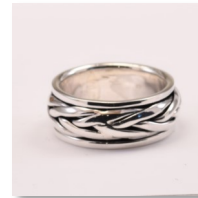

RPQ $18.00

Size 5—8, 10 1/2