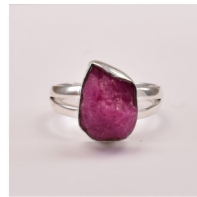

Size 5-9 Tourmaline purple

RTB \$7.25

Size 7-9 mixed stones

RTC \$7.65

Size 6—12

RTD \$19.95 pink

Size 7—9

RTD \$19.95 clear